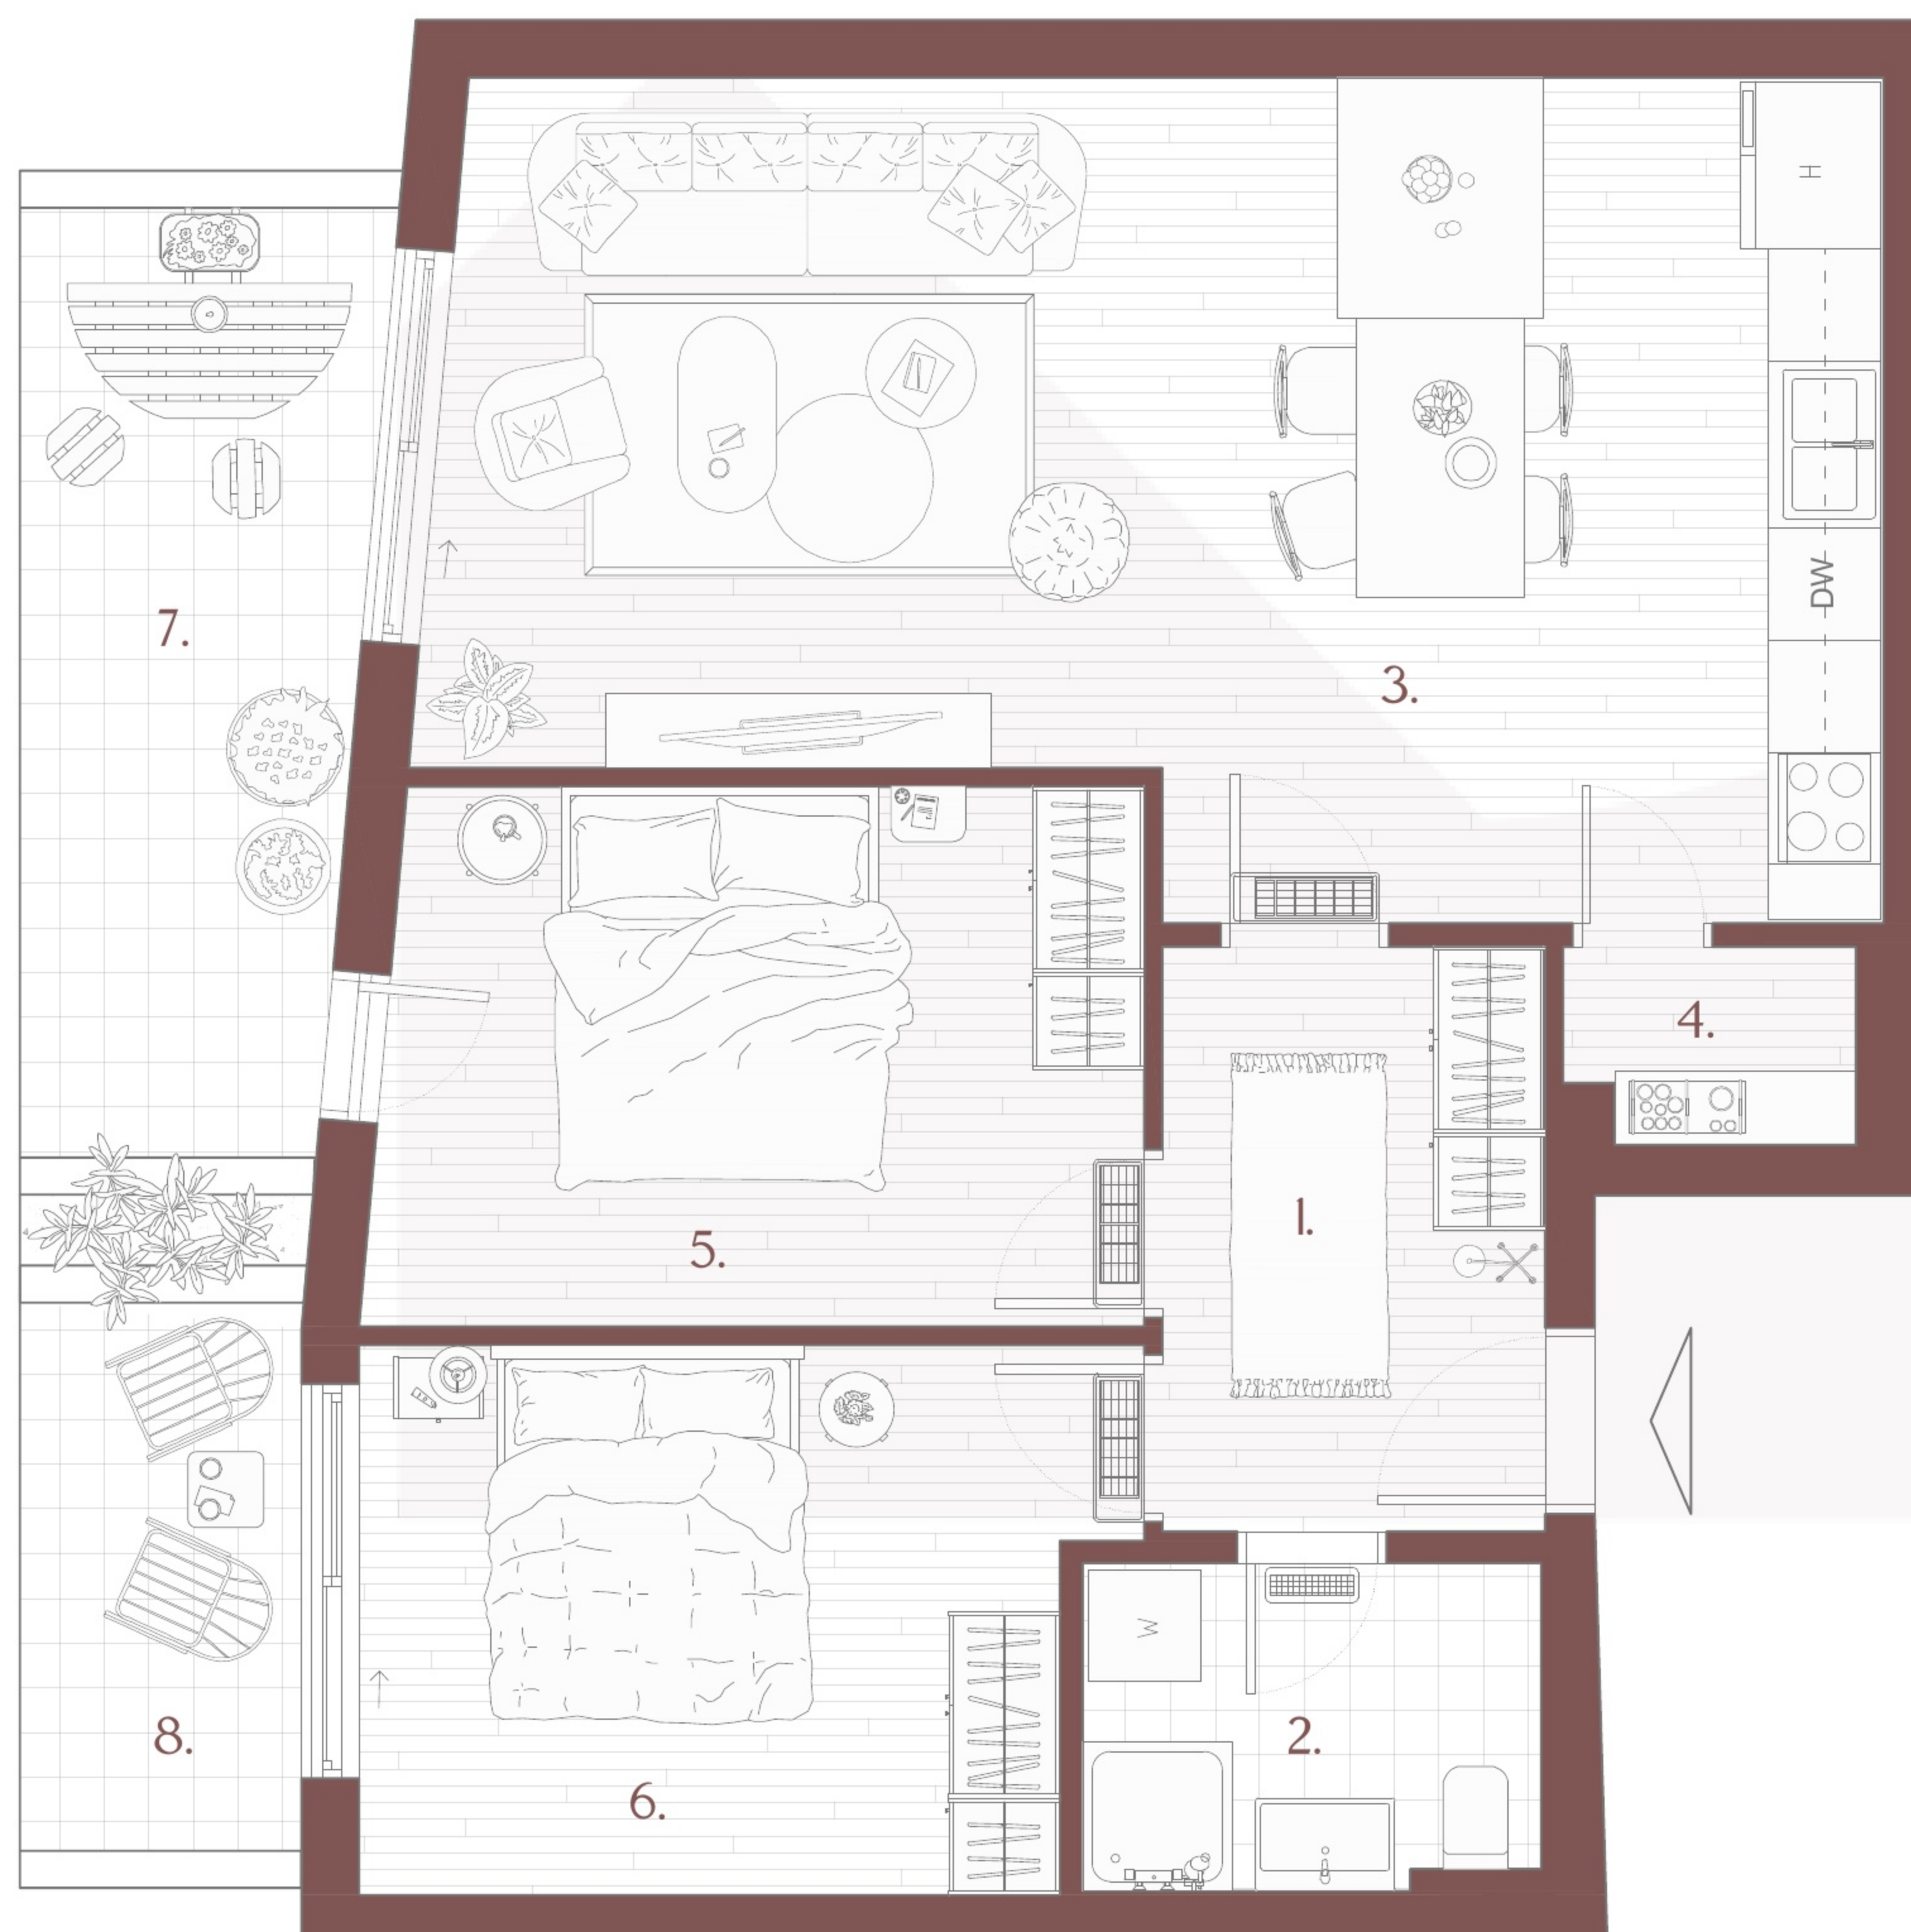

FORTIS UMAG

STAN 01

Prizemlje | 67.63 m²

1.	Hodnik	6.44 m ²
2.	Kupaonica	4.25 m ²
3.	Dnevni boravak	31.96 m ²
4.	Ostava	1.58 m ²
5.	Spavaća soba 1	11.84 m ²
6.	Spavaća soba 2	11.56 m ²
Ukupno:		67.63 m²
7.	Terasa 1	8.45 m ²
8.	Terasa	3.99 m ²
10.	Parking	