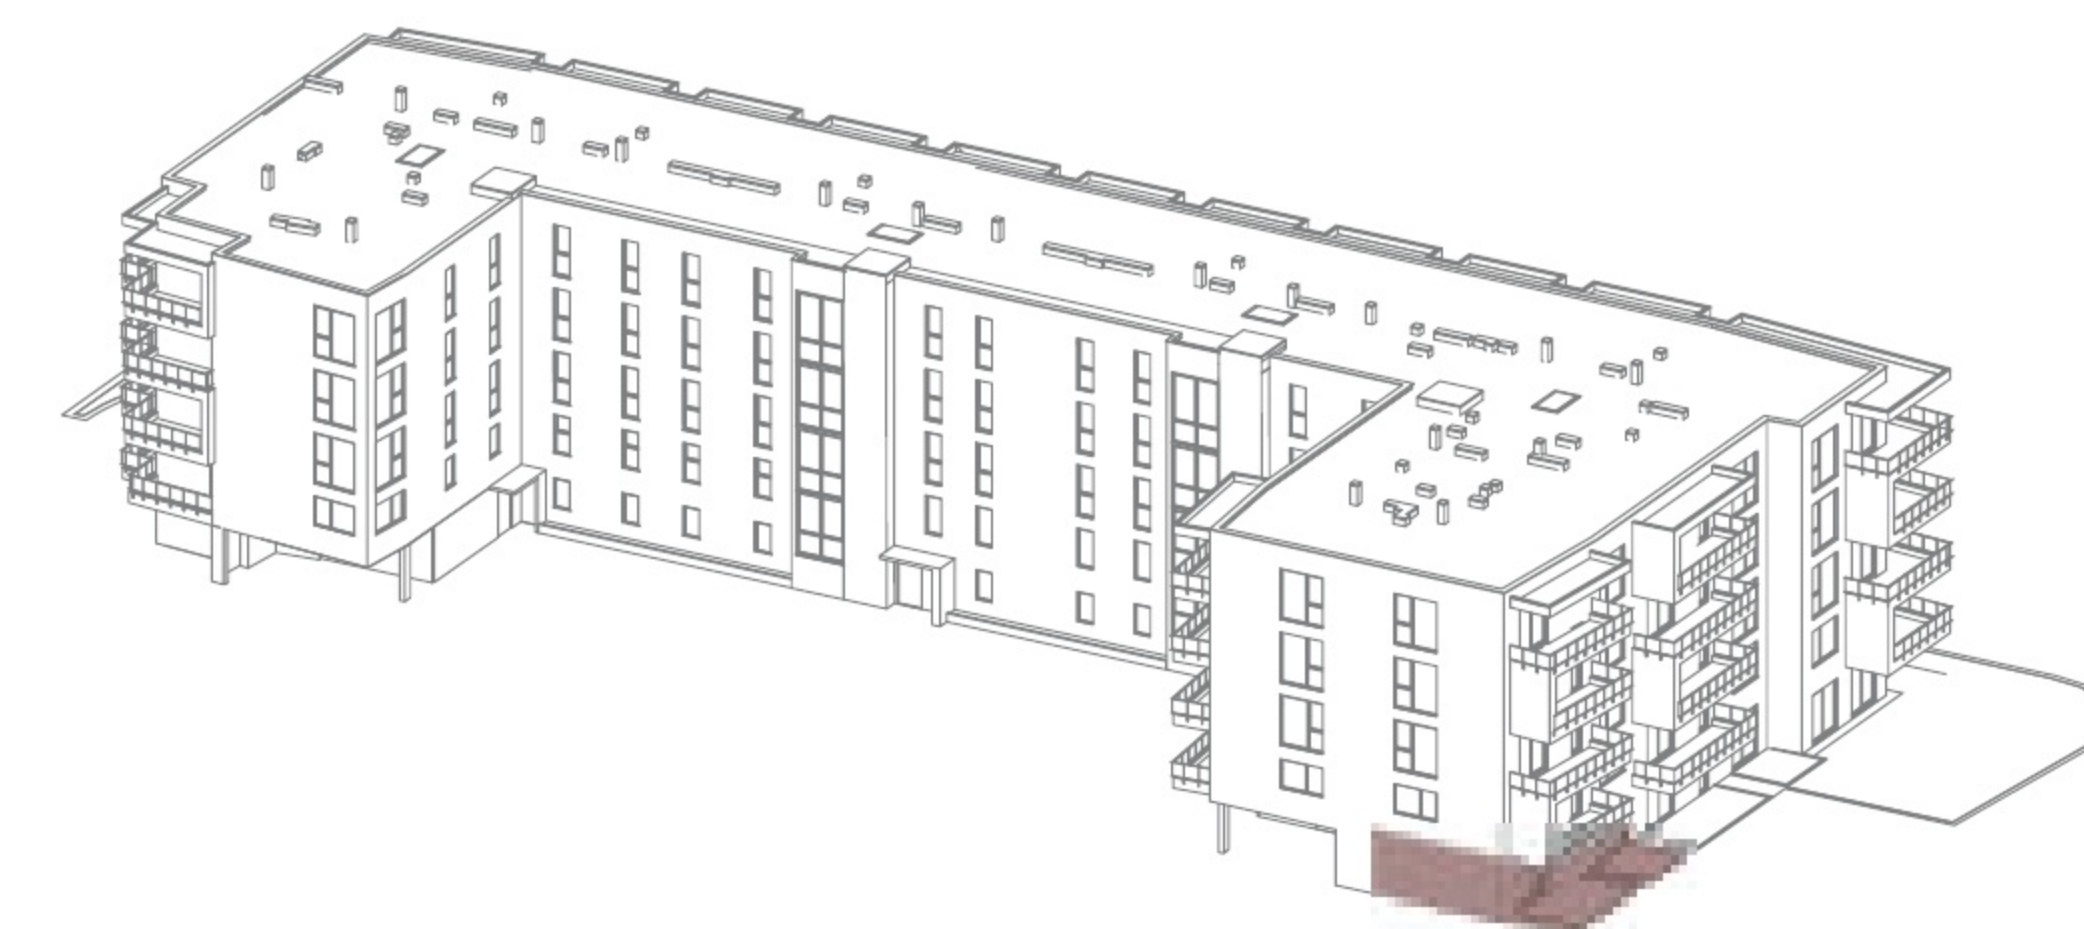

FORTIS UMAG

STAN 01

Prizemlje | 67.63 m²

1.	Hodnik	6.44 m ²
2.	Kupaonica	4.25 m ²
3.	Dnevni boravak	31.96 m ²
4.	Ostava	1.58 m ²
5.	Spavaća soba 1	11.84 m ²
6.	Spavaća soba 2	11.56 m ²
Ukupno:		67.63 m²
7.	Terasa 1	8.45 m ²
8.	Terasa	3.99 m ²
10.	Parking	